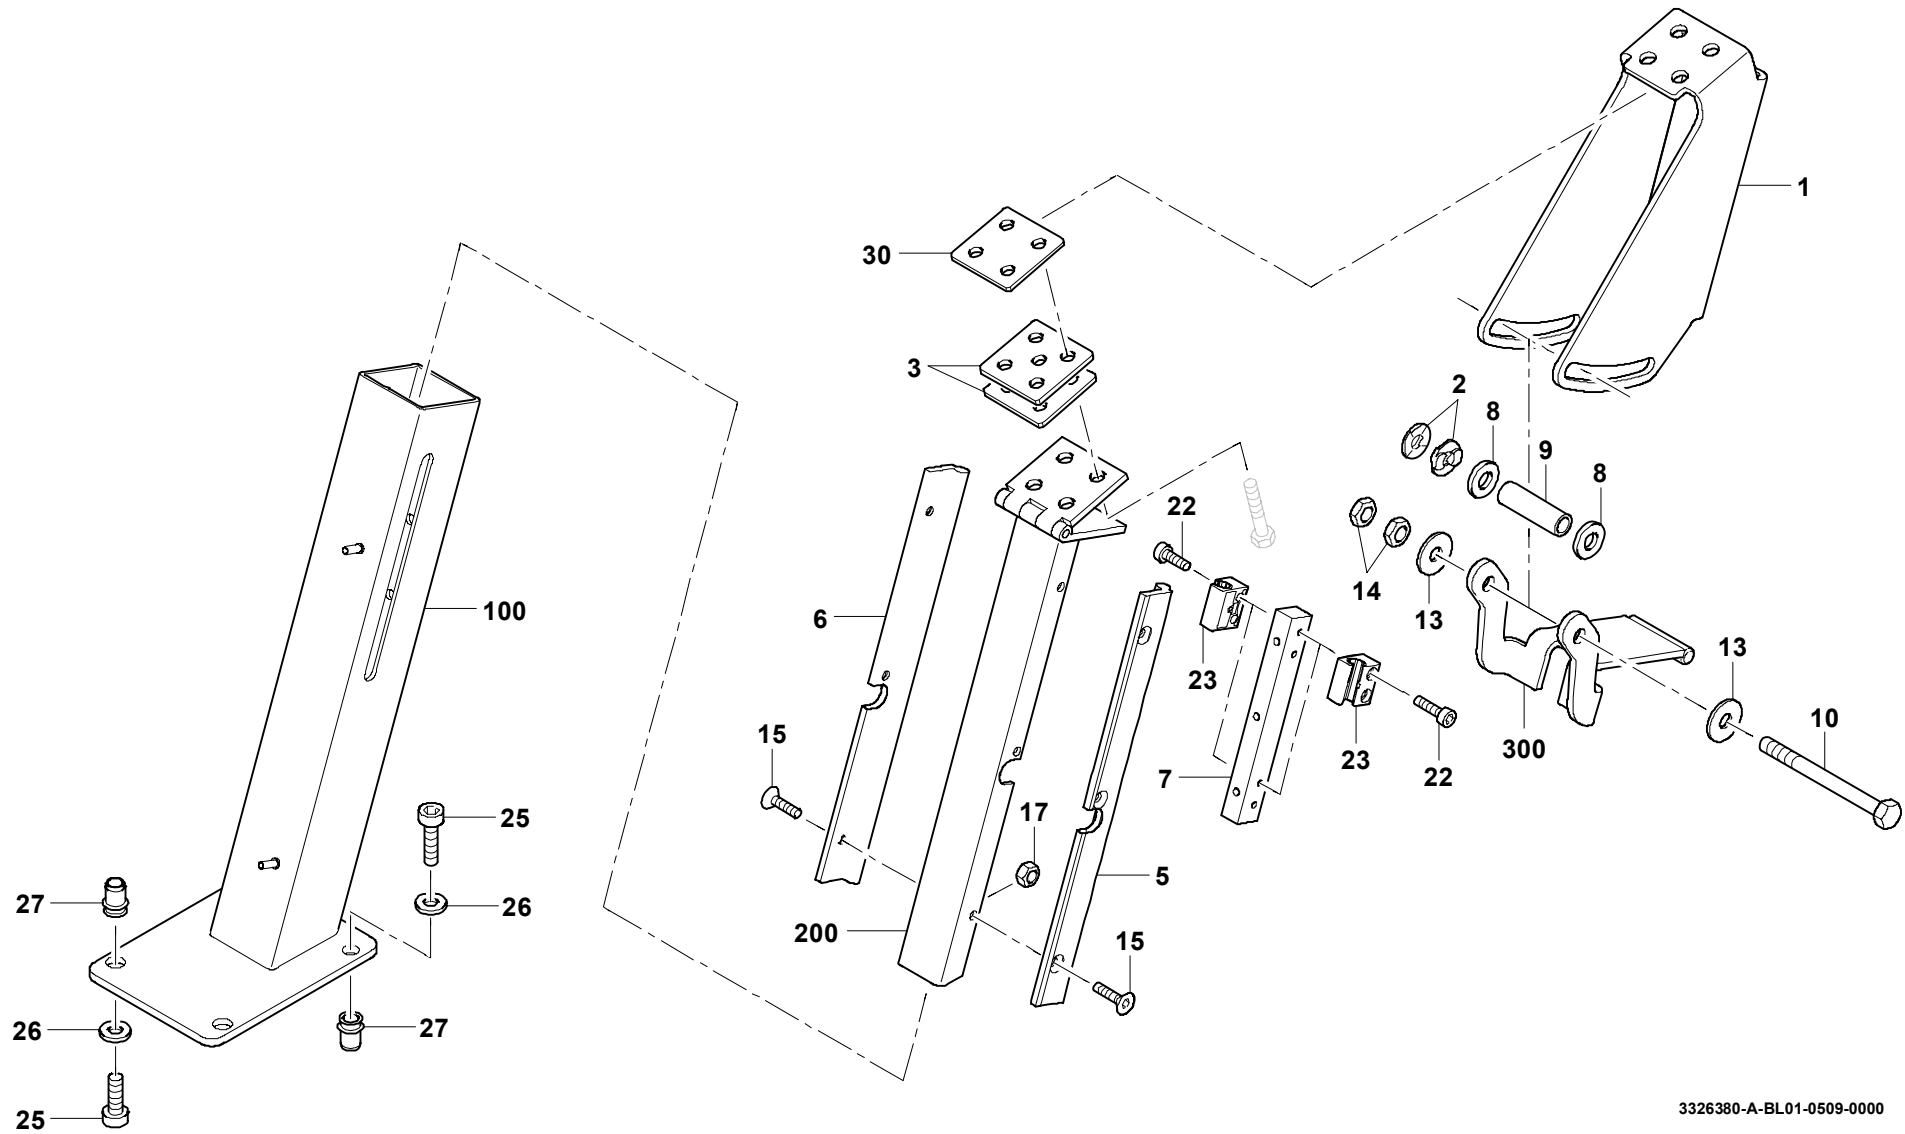

GROVE

MONITORHALTER
MONITOR HOLDER

BILDTAFFEL
PICTORIAL DISPLAY

GMK 6400
BE 630
G 238

05.09

3326380-ETL A

1/1

3326380-A-BL01-0509-0000